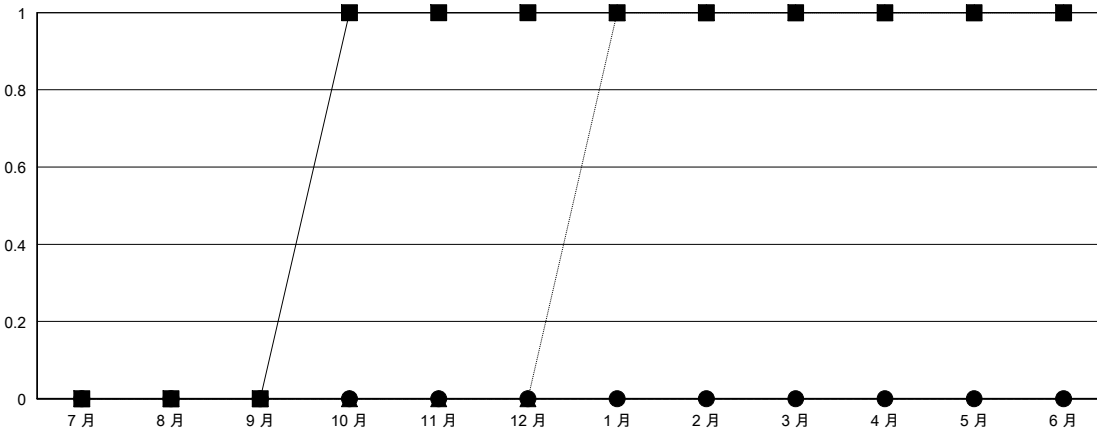

MONTHLY MEMBERSHIP PROGRESS REPORT

District 300B2

Results as of: 5/31/2020

GMT:

地點 REP OF CHINA

GMT憲章區

分會			
成果 2019-2020			
季	新分會目標	新會	會員流失的分會
7月/8月/9月	0	0	0
10月/11月/12月	1	0	0
1月/2月/3月	0	0	0
4月/5月/6月	0	0	0

位會員@每位須繳			
成果 2019-2020			
季	會員淨增長目標	實際會員增長數	實際退會會員 (包括轉會)
7月/8月/9月	150	241	25
10月/11月/12月	50	23	51
1月/2月/3月	50	28	5
4月/5月/6月	10	9	4

目標與實際新會累積

目標和實際會員累積

已取消的分會: 0	51 CLUBS OF 59 增添1位或以上的新會員	性別分佈
		男 1,694 (71.18%)
		女 686 (28.82%)
放棄的會員	點擊這裡取得彙計會員數據	總計家庭單位會員數 143
過世 0		支付減半會費的家庭會員 79
分會已取消 0		
其他 85		
總計 85		