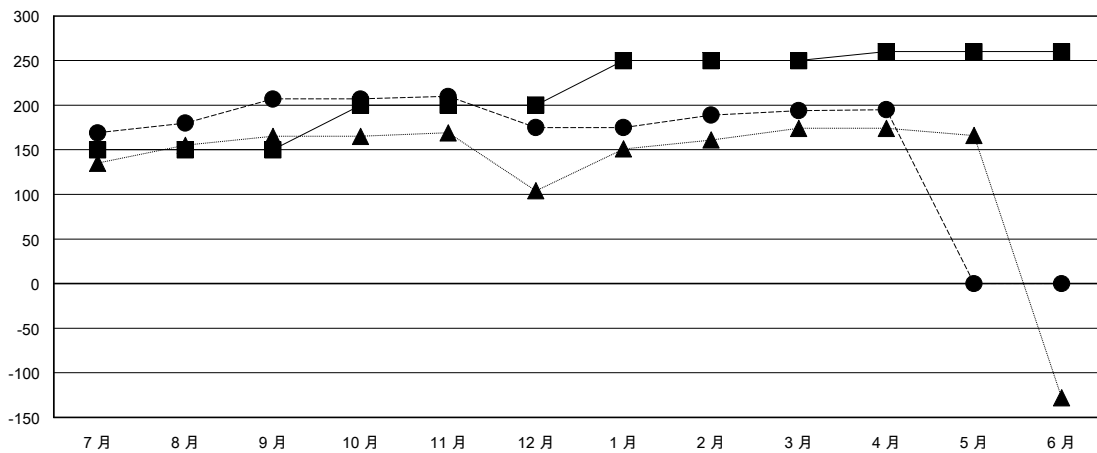

MONTHLY MEMBERSHIP PROGRESS REPORT

District 300B2

Results as of: 5/31/2020

GMT:

地點 REP OF CHINA

GMT憲章區

分會			
成果 2019-2020			
季	新分會目標	新會	會員流失的分會
7月/8月/9月	0	0	0
10月/11月/12月	1	0	0
1月/2月/3月	0	0	0
4月/5月/6月	0	0	0

位會員@每位須繳			
成果 2019-2020			
季	會員淨增長目標	實際會員增長數	實際退會會員 (包括轉會)
7月/8月/9月	150	241	25
10月/11月/12月	50	23	51
1月/2月/3月	50	28	5
4月/5月/6月	10	9	4

目標與實際新會累積

目標和實際會員累積

已取消的分會: 0	51 CLUBS OF 59 增添1位或以上的新會員	性別分佈
		男 1,694 (71.18%)
		女 686 (28.82%)
放棄的會員	點擊這裡取得彙計會員數據	總計家庭單位會員數 143
過世 0		支付減半會費的家庭會員 79
分會已取消 0		
其他 85		
總計 85		